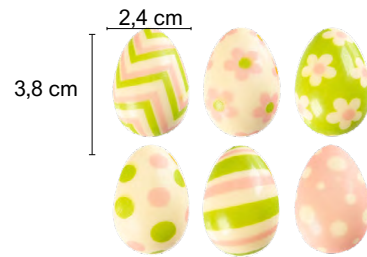

• LEM - ASSORTIMENTO UOVO VERDE/ROSA