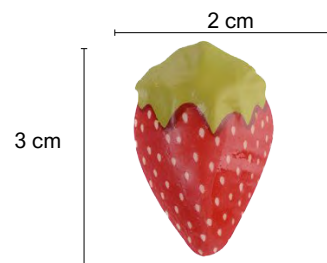

LEM - CARMELLE COLORATE (BOMBONI) 2D

 4 X 2 cm

 100 pz

ART.61000

LEM - MARGHERITE COLORATE

 Ø 2,5 cm

(in zucchero)  192 pz

ART.34526

LEM - FRAGOLA

 3 X 2 cm

 180 pz

ART. 51126

LEM - MARGHERITE ASS. BIANCHE / ROSA

 1 - 2 - 2,5 cm

(in zucchero)  258 pz

ART. 51068